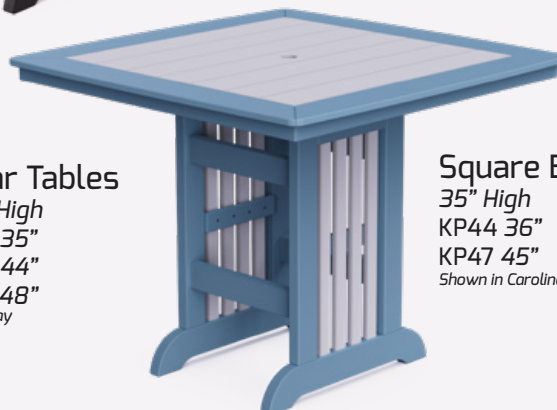

Square Balcony/Bar Tables

35" High	40.5" High
KP44 36"	KP45 36"
KP47 45"	KP48 45"

Shown in Carolina Blue/White